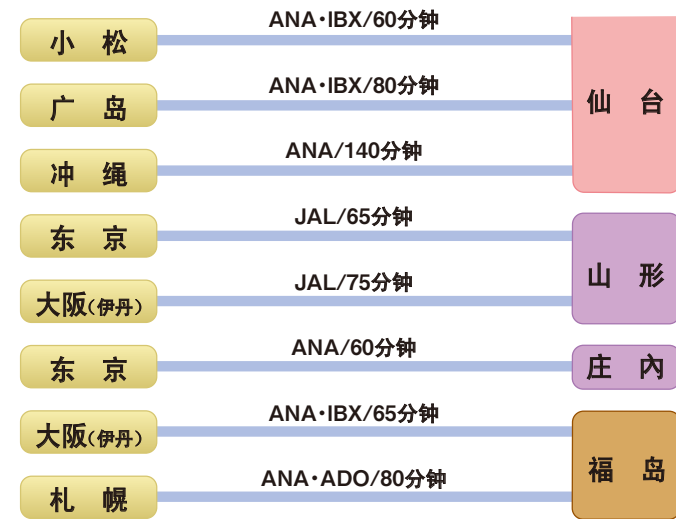

# 各都市间的交通资讯

# 利用飞机时

[ A N A ] TEL.0570-029-222 HP.http://www.ana.co.jp/asw/wvs/cn/c/  
 [JAL・JAC・JEX] TEL.0570-025-071 HP.http://www.cn.jal.com/cnl/zhcn/  
 [ I B X ] TEL.0120-686-009 HP.http://www.ibexair.co.jp/  
 [ A D O ] TEL.0120-057-333 HP.http://www.airdo.jp/  
 [ F D A ] TEL.0570-55-0489 HP.http://www.fujidreamairlines.com/