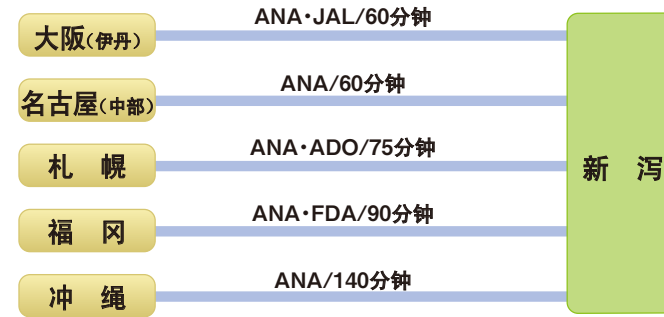

# 各都市间的交通资讯

# 利用飞机时

[ A N A ] TEL.0570-029-222 HP.http://www.ana.co.jp/asw/wvs/cn/c/  
 [JAL・JAC・JEX] TEL.0570-025-071 HP.http://www.cn.jal.com/cnl/zhcn/  
 [ I B X ] TEL.0120-686-009 HP.http://www.ibexair.co.jp/  
 [ A D O ] TEL.0120-057-333 HP.http://www.airdo.jp/  
 [ F D A ] TEL.0570-55-0489 HP.http://www.fujidreamairlines.com/