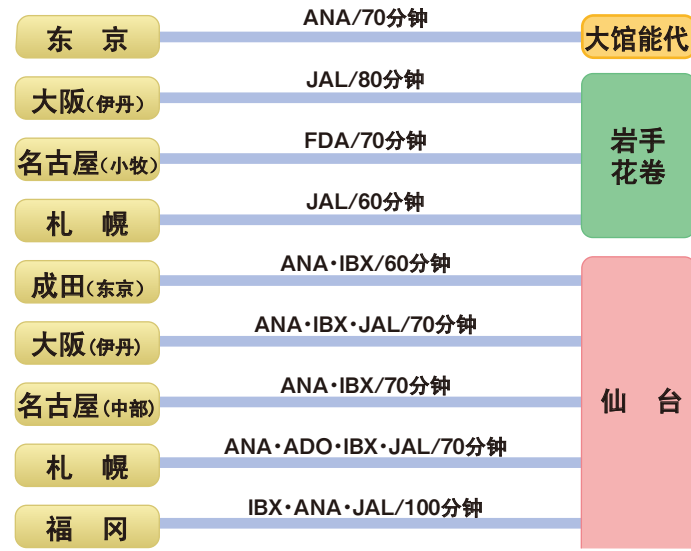

# 各都市间的交通资讯

# 利用飞机时

[ A N A ] TEL.0570-029-222 HP.http://www.ana.co.jp/asw/wvs/cn/c/  
 [JAL・JAC・JEX] TEL.0570-025-071 HP.http://www.cn.jal.com/cnl/zhcn/  
 [ I B X ] TEL.0120-686-009 HP.http://www.ibexair.co.jp/  
 [ A D O ] TEL.0120-057-333 HP.http://www.airdo.jp/  
 [ F D A ] TEL.0570-55-0489 HP.http://www.fujidreamairlines.com/