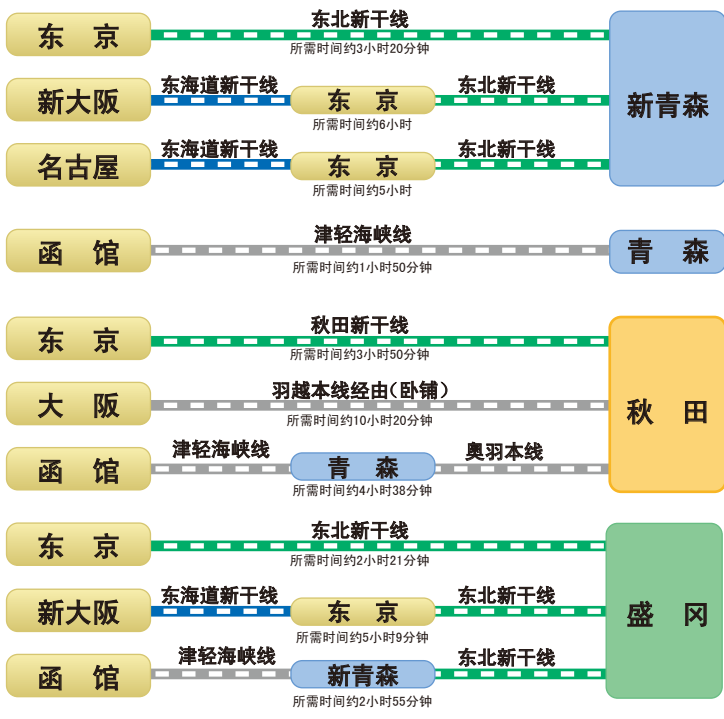

# 各都市间的交通资讯

# 利用飞机时

[ A N A ] TEL.0570-029-222 HP.http://www.ana.co.jp/asw/wvs/cn/c/  
 [JAL・JAC・JEX] TEL.0570-025-071 HP.http://www.cn.jal.com/cnl/zhcn/  
 [ I B X ] TEL.0120-686-009 HP.http://www.ibexair.co.jp/  
 [ A D O ] TEL.0120-057-333 HP.http://www.airdo.jp/  
 [ F D A ] TEL.0570-55-0489 HP.http://www.fujidreamairlines.com/

# 利用列车时

※所需时间中没有包括换乘时间。

不同列车所需时间将有所差异，详情请参阅时刻表。